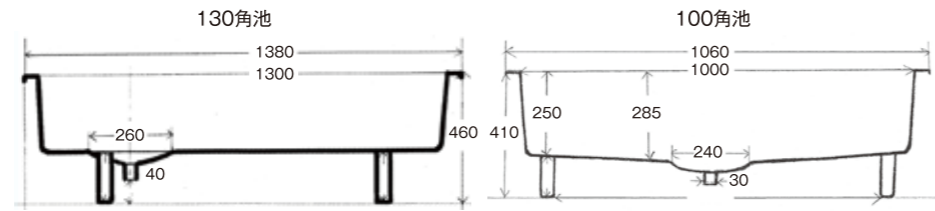

FRP池

FRP 角池

※色はダークグリーンのみ

品番	規格	内寸	外寸	容量	重量	価格(税別)
3331	100cm角池 エンビ管30mmφ使用	100×100×30cm	106×106×48cm	250ℓ	14kg	23,000円
3332	130cm角池 エンビ管40mmφ使用	130×130×30cm	138×138×48cm	420ℓ	25kg	35,000円
3333	150cm角池 エンビ管50mmφ使用	150×150×30cm	158×158×48cm	560ℓ	37kg	48,000円

断熱材20mm厚

品番	規格	内寸	外寸	容量	価格(税別)
3280	100cm角池 エンビ管30mmφ使用	100×100×30cm	106×106×48cm	250ℓ	30,300円
3281	130cm角池 エンビ管40mmφ使用	130×130×30cm	138×138×48cm	420ℓ	45,500円
3282	150cm角池 エンビ管50mmφ使用	150×150×30cm	158×158×48cm	560ℓ	60,900円

※断熱入りFRP商品、在庫ない場合は受注生産になります。(納期は1か月~2か月)

FRP 180cm池

※色はダークグリーンのみ

品番	規格	内寸	外寸	容量	重量	価格(税別)
3317	120cm池 エンビ管30mmφ使用	120×85×27-29cm	130× 95×47cm	240ℓ	13kg	23,000円
3318	150cm池 エンビ管30mmφ使用	150×90×26-29cm	160×100×47cm	300ℓ	18kg	32,000円
3320	180cm池 エンビ管50mmφ使用	180×150×33-35cm	194×164×47cm	800ℓ	45kg	60,000円

断熱材20mm厚

品番	規格	内寸	外寸	容量	価格(税別)
3285	120cm池 エンビ管30mmφ使用	120×85×27-29cm	130× 95×47cm	240ℓ	30,600円
3286	150cm池 エンビ管30mmφ使用	150×90×26-29cm	160×100×47cm	300ℓ	40,400円
3287	180cm池 エンビ管50mmφ使用	180×150×33-35cm	194×164×47cm	800ℓ	80,900円