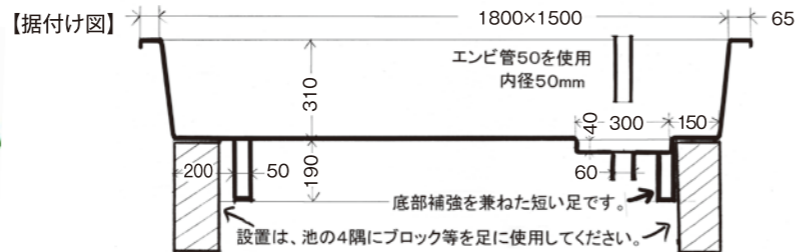

FRP 150cm池

*エンビ管をパイプ栓として使っています。