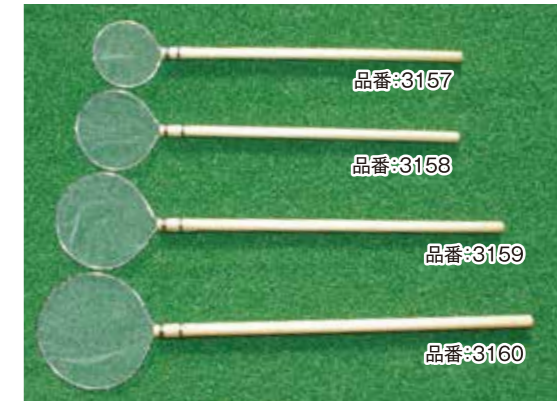

稚魚すくい網 網の縁はビニール管仕上。池の角の稚魚を掬い取るのに便利です。

品番	商品名	規格	価格(税別)
3164	稚魚すくい網 扇羽型	9cm枠・柄30cm	1,200円
3165		12cm枠・柄30cm	1,500円
3138	扇羽型	21cm枠(白)・柄30cm	2,400円
3139		21cm枠(白)・柄90cm	2,800円
3140		27cm枠(白)・柄90cm	3,100円

ミジンコすくい網

品番	商品名	規格	価格(税別)
3173	ミジンコ すくい網	9cm枠・柄30cm	1,000円
3172		12cm枠・柄30cm	1,200円
3171		27cm枠・柄17cm	2,600円
★3170		40cm枠・深さ10cm・柄150cm 丸柄	9,600円
★3169		40cm枠・深さ40cm・柄150cm 丸柄	11,600円

★印はメーカーより直送いたします。

選別網

品番	商品名	規格	価格
3150	選別網 (普通目)	3cm 枠	1,200円
3151		6cm 枠	1,700円
3152		9cm 枠	1,900円

高級木材(草摺)を使用しています。軽く水湿に耐える素材です。

品番	商品名	規格	価格(税別)
3144	仙寿 (亀甲目)	6cm 枠	2,500円
3145		7.5cm 枠	3,000円
3146		9cm 枠	3,300円

ブラインシュリンプ濾し網

品番	商品名	規格	価格(税別)
3185	ブライン シュリンプ 濾し網(極細目)	15cm枠・深さ3cm・柄30cm 丸柄	3,100円
3184		15cm枠・深さ15cm・柄30cm 丸柄	4,300円
3186		24cm枠・深さ20cm・柄30cm 丸柄	7,000円

さんみ オリジナル

品番	商品名	規格	価格(税別)
3156	選別網 (亀甲目)	3cm 枠	1,300円
3157		5cm 枠	1,700円
3158		6cm 枠	1,800円
3159		7.5cm 枠	1,900円
3160		9cm 枠	2,000円

品番	商品名	規格	価格(税別)
3177	職人手づくり網(亀甲目)	5cm 枠	2,100円

糞こし網

池の中で糞を掬う場合、水が動き回りませんので、糞が掬い易いです。