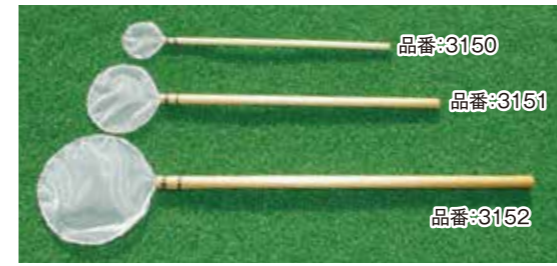

品番	商品名	規格	価格(税別)
3109	ブラインシュリンプ網	20cm×20cm	320円
3110		30cm×30cm	550円
3111		50cm×50cm	1,100円
3112		100cm×100cm	2,700円
3381	糞こし目網	20cm×20cm	360円
3382		30cm×30cm	580円
3383		50cm×50cm	1,180円
3384		100cm×100cm	2,100円

稚魚すくい網 網の縁はビニール管仕上。池の角の稚魚を掬い取るのに便利です。

品番	商品名	規格	価格(税別)
3164	稚魚すくい網 扇羽型	9cm枠・柄30cm	1,200円
3165		12cm枠・柄30cm	1,500円
3138	扇羽型	21cm枠(白)・柄30cm	2,400円
3139		21cm枠(白)・柄90cm	2,800円
3140		27cm枠(白)・柄90cm	3,100円

ミジンコすくい網

品番	商品名	規格	価格(税別)
3173	ミジンコ すくい網	9cm枠・柄30cm	1,000円
3172		12cm枠・柄30cm	1,200円
3171		27cm枠・柄17cm	2,600円
★3170		40cm枠・深さ10cm・柄150cm 丸柄	9,600円
★3169		40cm枠・深さ40cm・柄150cm 丸柄	11,600円

★印はメーカーより直送いたします。

選別網

品番	商品名	規格	価格
3150	選別網 (普通目)	3cm 枠	1,200円
3151		6cm 枠	1,700円
3152		9cm 枠	1,900円