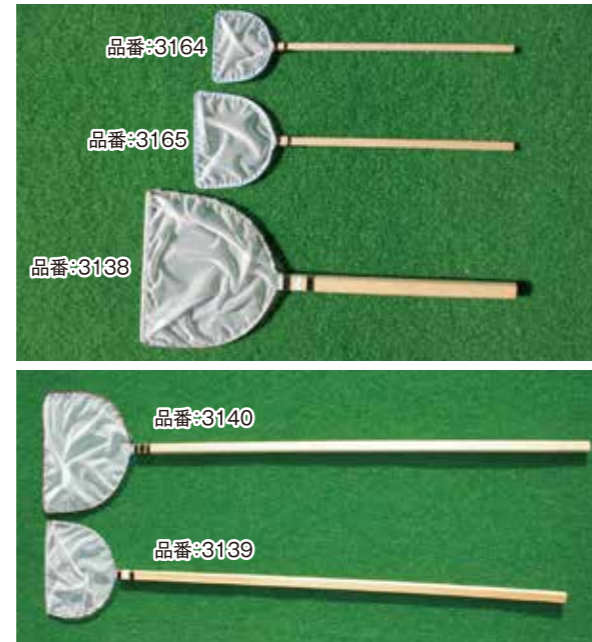

補修用網

品番	商品名	規格	価格(税別)
3101	普通目網	20cm×20cm	280円
3102		30cm×30cm	450円
3103		50cm×50cm	880円
3104		100cm×100cm	2,400円
3105	亀甲目網	20cm×20cm	280円
3106		30cm×30cm	450円
3107		50cm×50cm	880円
3108		100cm×100cm	2,400円

玉網 網目が細かくやわらかいので、尾ヒレを傷めることがありません。

品番	商品名	規格	価格(税別)
3129	玉網	9cm枠・柄30cm	1,000円
3130		12cm枠・柄30cm	1,200円
3131		(木製柄) 21cm枠(白)・柄30cm	2,300円
3132		21cm枠(白)・柄90cm	2,700円

玉網(細目)

品番	商品名	規格	価格(税別)
3168	扇羽型 ミジンコ網	21cm枠・90cm柄	3,500円
3167		21cm枠・30cm柄	3,000円
3163	玉網 丸枠 ミジンコ網	21cm枠・90cm柄	3,400円
3162		21cm枠・30cm柄	2,900円
3161		27cm枠・90cm柄	4,100円

品番	商品名	規格	価格(税別)
3109	ブラインシュリンプ網	20cm×20cm	320円
3110		30cm×30cm	550円
3111		50cm×50cm	1,100円
3112		100cm×100cm	2,700円
3381	糞こし目網	20cm×20cm	360円
3382		30cm×30cm	580円
3383		50cm×50cm	1,180円
3384		100cm×100cm	2,100円

稚魚すくい網 網の縁はビニール管仕上。池の角の稚魚を掬い取るのに便利です。

品番	商品名	規格	価格(税別)
3164	稚魚すくい網 扇羽型	9cm枠・柄30cm	1,200円
3165		12cm枠・柄30cm	1,500円
3138	扇羽型	21cm枠(白)・柄30cm	2,400円
3139		21cm枠(白)・柄90cm	2,800円
3140		27cm枠(白)・柄90cm	3,100円

ミジンコすくい網