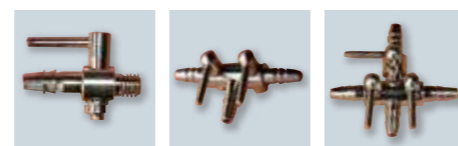

カラーバブル

目詰まりすれば、分解掃除できます。

品番	商品名	規格	価格(税別)
4261	カラーバブル小	15mm径	150円
4262	カラーバブル中	25mm径	200円
4263	カラーバブル大	35mm径	250円

※エアポンプの圧力が大きいと浮く場合があります。

エアコック(スチール製)

品番	商品名	価格(税別)
4334	一方コック	170円
4335	二分岐コック	220円
4336	三分岐コック	330円

エアレーション

ストーン各種

品番	商品名	規格	価格(税別)
4311	エアーストーン	30mmφ	150円
4312		40mmφ	180円
4313		50mmφ	300円
4316	ヤキストーン	25mmφ	290円
4317		30mmφ	380円
4318		50mmφ	630円
4322	HONO丸ストーン#180 毎分3~5%のエアが必要	50mmφ	660円
4323	HONO丸ストーン(SP)#240 毎分6~8%のエアが必要	50mmφ	800円
4324	HONO丸ストーン(SPミニ)#240 毎分4~6%のエアが必要	30mmφ	560円

シリコンエアホース

一年に一度は取り替えて、トラブルを未然に防ぎましょう。

品番	規格	価格(税別)
4328	100m(白)	3,300円
4329	1m(白)	80円
4330	100m(黒)	3,300円
4331	1m(黒)	80円

ジョイント

品番	商品名	価格(税別)
4337	直ジョイント	30円
4338	L型ジョイント	40円
4339	Uジョイント2個入	300円

エアホースの接続に便利。