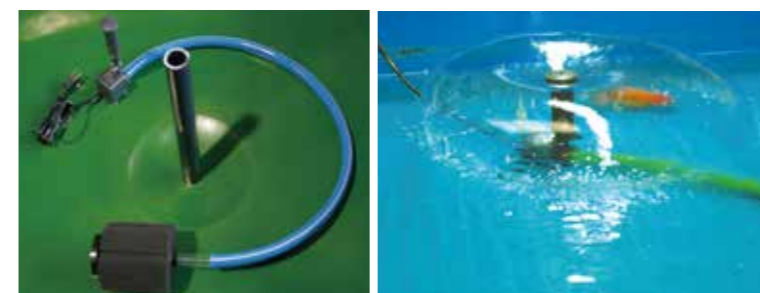

倍率	作動距離
1.8倍	16~28cm

倍率 1.5倍、2.5倍、3.5倍

品番	質量	電源	価格(税別)
4161	約120g(本体のみ)	単4乾電池(別売)	1,500円

品番	商品名	価格(税別)
4154	双眼ヘッドルーペ	6,900円

品番	商品名	価格(税別)
4160	ニューヘッドルーペ	3,800円

フィルター

スポンジフィルター

品番	規格	価格(税別)
4349	小径8.5cm 高さ16cm	570円
4351	中径8.5cm 高さ20cm	730円
4347	大径12cm 高さ20cm	830円
4354	大大径15cm 高さ34cm	1,750円
4345	特大径20cm 高さ34cm	2,180円

交換用フィルター

品番	規格	価格(税別)
4350	小径8.5cm 高さ5cm	300円
4342	中径8.5cm 高さ9.5cm	420円
4348	大径12cm 高さ11cm	480円
4355	大大径15cm 高さ15cm	1,000円
4346	特大径20cm 高さ15cm	1,500円

スポンジフィルター + 水中ポンプ

フィルターと水中ポンプの組合せで、汚れを吸収、飼育水がきれいです。

品番	規格	価格(税別)
4347	スポンジフィルター(大)	830円
4359	水中ポンプRIO-800	2,960円
4365	水道ホース 1m	300円
4368	噴水ヘッド/カーテンタイプ RIO小型ポンプ90~800用	860円