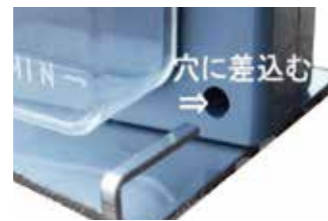

※フードタイマーの電池は初回お試し電池です。

品番	部品名	価格(税別)
4107	交換餌入れケース	600円
4108	交換餌入れケースのフタ	170円
4109	ピン1本(フードタイマー用黄色)	100円

固定金具の取り付け方

池ポチャ解消、シンプル機能的!

穴に差し込むだけで、しっかり固定できます。

雨カバーを装着。

さんみオリジナル餌やり器

セットピン6本付
時計合わせはセンターの緑色つまみを回してください。
時計盤(外周白枠)と緑色のつまみの間には、遊びがあります。
時刻(セットピン)と餌箱の回転には、多少のズレが生じます。