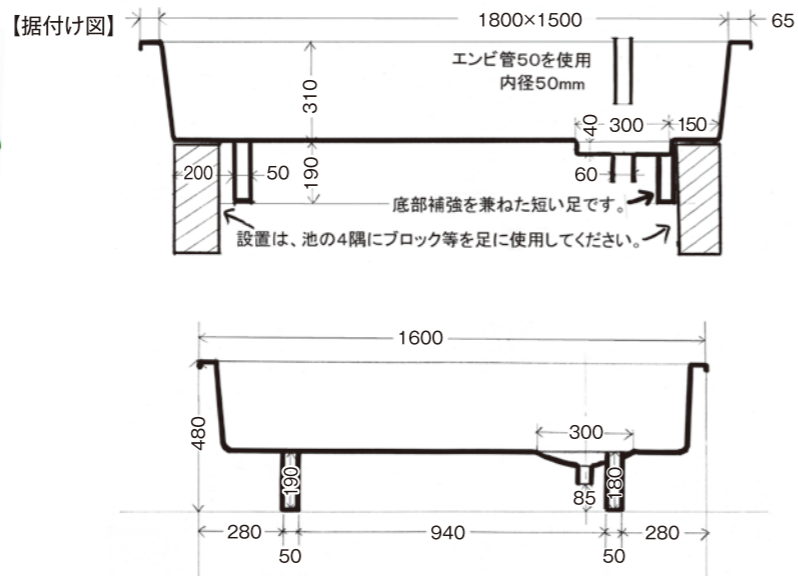

**断熱材20mm厚**

品番	規格	内寸	外寸	容量	価格(税別)
3280	100cm角池 エンビ管30mmφ使用	100×100×30cm	106×106×48cm	250ℓ	30,300円
3281	130cm角池 エンビ管40mmφ使用	130×130×30cm	138×138×48cm	420ℓ	45,500円
3282	150cm角池 エンビ管50mmφ使用	150×150×30cm	158×158×48cm	560ℓ	60,900円

**FRP 180cm池**

※色はダークグリーンのみ

品番	規格	内寸	外寸	容量	重量	価格(税別)
3317	120cm池 エンビ管30mmφ使用	120×85×27-29cm	130× 95×47cm	240ℓ	13kg	23,000円
3318	150cm池 エンビ管30mmφ使用	150×90×26-29cm	160×100×47cm	300ℓ	18kg	32,000円
3320	180cm池 エンビ管50mmφ使用	180×150×33-35cm	194×164×47cm	800ℓ	45kg	60,000円

**断熱材20mm厚**

品番	規格	内寸	外寸	容量	価格(税別)
3285	120cm池 エンビ管30mmφ使用	120×85×27-29cm	130× 95×47cm	240ℓ	30,600円
3286	150cm池 エンビ管30mmφ使用	150×90×26-29cm	160×100×47cm	300ℓ	40,400円
3287	180cm池 エンビ管50mmφ使用	180×150×33-35cm	194×164×47cm	800ℓ	80,900円

**FRP 150cm池**

\*エンビ管をパイプ栓として使っています。

**FRP舟**

品番	規格	内寸	外寸	容量	重量	価格(税別)
3306	90cm舟	90×60×23cm	95× 65×24cm	100ℓ	6kg	9,000円
3307	120cm舟	120×75×25cm	127×82×26cm	200ℓ	9kg	15,000円
3308	150cm×120cm舟	150×120×29cm	158×128×30cm	450ℓ	19kg	25,000円
3309	150cm×90cm舟	150×90×28cm	156×99×29cm	320ℓ	13kg	20,000円