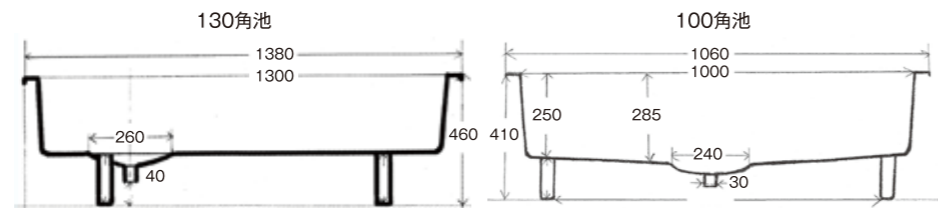

**FRP池** 在庫がない場合、納期に3~6か月かかります。

**FRP 角池**

※色はダークグリーンのみ

品番	規格	内寸	外寸	容量	重量	価格(税別)
3331	100cm角池 エンビ管30mmφ使用	100×100×30cm	106×106×48cm	250ℓ	14kg	23,000円
3332	130cm角池 エンビ管40mmφ使用	130×130×30cm	138×138×48cm	420ℓ	25kg	35,000円
3333	150cm角池 エンビ管50mmφ使用	150×150×30cm	158×158×48cm	560ℓ	37kg	48,000円

**断熱材20mm厚**

品番	規格	内寸	外寸	容量	価格(税別)
3280	100cm角池 エンビ管30mmφ使用	100×100×30cm	106×106×48cm	250ℓ	30,300円
3281	130cm角池 エンビ管40mmφ使用	130×130×30cm	138×138×48cm	420ℓ	45,500円
3282	150cm角池 エンビ管50mmφ使用	150×150×30cm	158×158×48cm	560ℓ	60,900円

**断熱材20mm厚**

品番	規格	内寸	外寸	容量	価格(税別)
3285	120cm池 エンビ管30mmφ使用	120×85×27-29cm	130× 95×47cm	240ℓ	30,600円
3286	150cm池 エンビ管30mmφ使用	150×90×26-29cm	160×100×47cm	300ℓ	40,400円
3287	180cm池 エンビ管50mmφ使用	180×150×33-35cm	194×164×47cm	800ℓ	80,900円